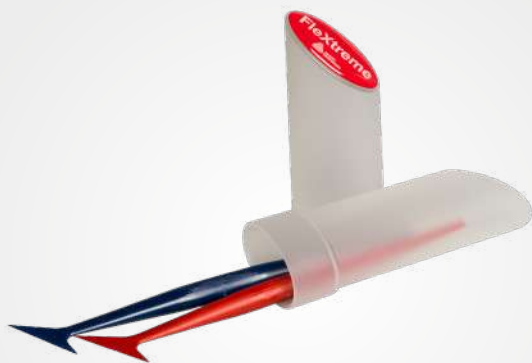

## Uma espátula perfeita para cada aplicação

A espátula é um instrumento necessário em todos os envelopamentos de produtos autoadesivos. Oferecemos uma ampla variedade de espátulas para diferentes substratos, produtos e aplicações.

## Flextreme

Flextreme é uma microespátula especificamente projetada para aplicações de filmes adesivos de vinil. A espátula Flextreme de cor azul (mais resistente) foi desenvolvida para a aplicação de filmes adesivos em curvas e bordas estreitas, garantindo uma aplicação uniforme. A Flextreme vermelha (mais macia) é uma excelente ferramenta para aplicação de filmes adesivos em partes côncavas e estreitas de um automóvel. Este conjunto contém duas espátulas Flextreme: 1 vermelha e 1 azul.

## Flextreme Refill Blue

Flextreme é uma microespátula especificamente projetada para aplicações gráficas de vinil. A espátula Flextreme azul (mais resistente) foi desenvolvida para a aplicação de filmes adesivos em curvas e bordas estreitas, garantindo uma aplicação perfeita. Este conjunto contém 3 espátulas Flextreme Blue.

## Squeegee Pro

Tamanho: 100 x 75 mm

Squeegee Pro é uma espátula de média flexibilidade em que um dos lados é revestido com feltro. É uma ferramenta altamente eficaz para superfícies planas ou ligeiramente curvas. Uma ótima opção para aplicações de filmes adesivos em veículos e também superfícies lisas, como painéis e paredes.