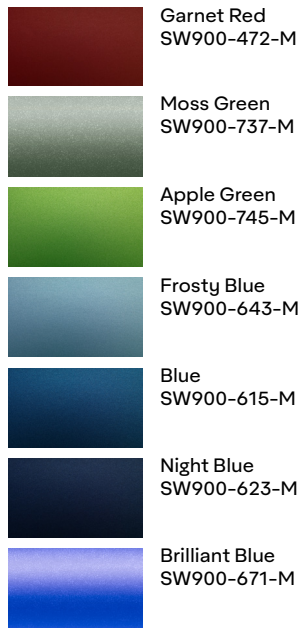

Matte Metallic