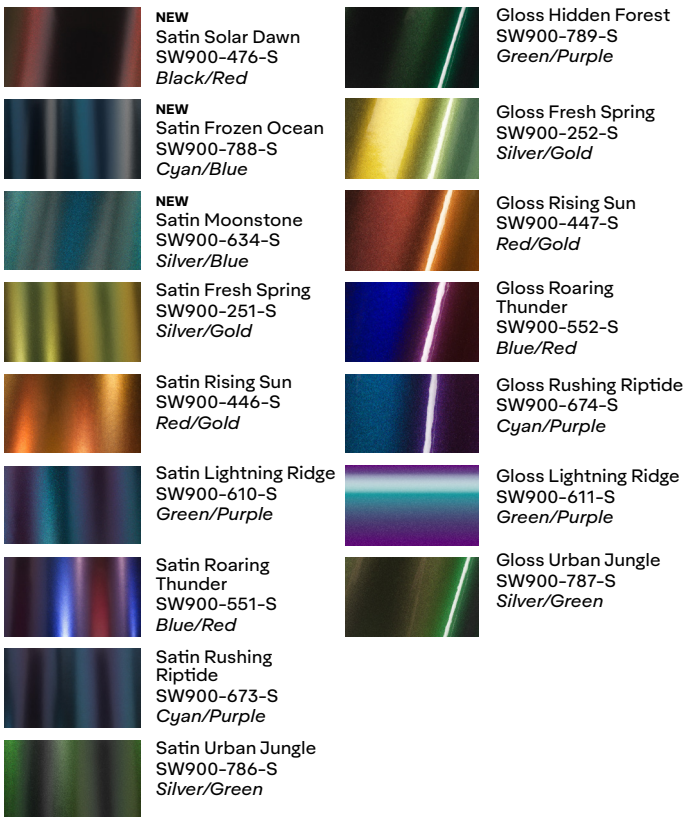

Avery Dennison® Supreme Wrapping Film™

Nuestro principal portafolio de películas para wrapping ofrece un visual superior y desempeño excepcional de fácil instalación.

Explore la vanguardia de las tendencias de colores automotivos con nuestra selección de más de 100 cautivantes colores del Supreme Wrapping Film™, proyectados para elevar la apariencia de su vehículo a nuevos niveles. Sumerja en un mundo de posibilidades, desde nuestra impresionante serie ColorFlow™ hasta la marcante serie "Rugged" que siempre llama la atención.

El portafolio también incluye acabados para atender a una variedad de aspectos deseados y efectos personalizados, incluyendo brillo, satin, mate, metálico, cromo, textura extrema y efectos especiales.

Matte

Matte Metallic

Diamond

Special Effects

Extreme Texture

ColorFlow™

Pearl

Conform Chrome

Os filmes Conform Chrome são ideais para criar detalhes especiais e acabamentos personalizados.

Informaciones del producto

- Durabilidad y desempeño excepcionales.
- Excelente conformabilidad alrededor de curvas y hendiduras.
- Más de 100 colores diferentes para personalizar y renovar la apariencia de su vehículo.
- Tecnología adhesiva patentada Easy Apply™ RS de Avery Dennison® para proporcionar reposicionamiento y deslizamiento, ahorrando tiempo valioso de instalación.
- Cubra grandes paneles usando solo una única pieza de material, reduciendo la necesidad de enmiendas.
- Disponible en rollos de 60" (Gloss, Matte, Metallic, Pearl, Satin y Carbon Fiber) y de rollos de 53" (Conform Chrome).