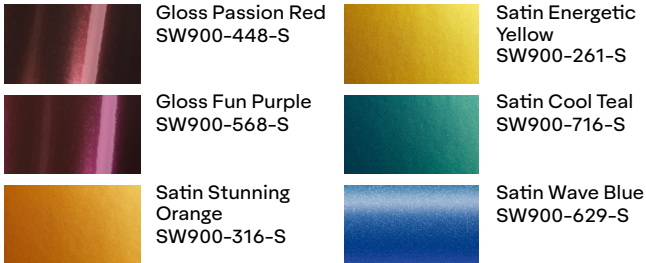

El portafolio también incluye acabados para atender a una variedad de aspectos deseados y efectos personalizados, incluyendo brillo, satin, mate, metálico, cromo, textura extrema y efectos especiales.

Descubra los nuevos colores celestiales

NUEVO
Satin Solar Dawn
SW900-476-S
Negro/Rojo

NUEVO
Satin Frozen Ocean
SW900-788-S
Cian/Azul

NUEVO
Satin Moonstone
SW900-634-S
Plata/Azul

Gloss

	Burgundy SW900-475-O		Yellow SW900-235-O		Cloudy Blue SW900-656-O		White SW900-101-O
	Carmine Red SW900-436-O		Ambulance Yellow SW900-236-O		Smoky Blue SW900-612-O		Grey SW900-832-O
	Cardinal Red SW900-433-O		Light Pistachio SW900-728-O		Light Blue SW900-632-O		Dark Grey SW900-865-O
	Red SW900-415-O		Lime Green SW900-731-O		Intense Blue SW900-667-O		Rock Grey SW900-821-O
	Soft Red SW900-427-O		Dark Green SW900-792-O		Blue SW900-677-O		Black SW900-190-O
	Orange SW900-373-O		SeaBreeze Blue SW900-648-O		Dark Blue SW900-681-O		Obsidian Black SW900-191-O
	Dark Yellow SW900-249-O		Aqua Blue SW900-636-O		Indigo Blue SW900-699-O		

Matte

Matte Metallic

Diamond

Special Effects

Extreme Texture

ColorFlow™

Pearl

Conform Chrome

Os filmes Conform Chrome são ideais para criar detalhes especiais e acabamentos personalizados.

Informaciones del producto

- Durabilidad y desempeño excepcionales.
- Excelente conformabilidad alrededor de curvas y hendiduras.
- Más de 100 colores diferentes para personalizar y renovar la apariencia de su vehículo.
- Tecnología adhesiva patentada Easy Apply™ RS de Avery Dennison® para proporcionar reposicionamiento y deslizamiento, ahorrando tiempo valioso de instalación.
- Cubra grandes paneles usando solo una única pieza de material, reduciendo la necesidad de enmiendas.
- Disponible en rollos de 60" (Gloss, Matte, Metallic, Pearl, Satin y Carbon Fiber) y de rollos de 53" (Conform Chrome).