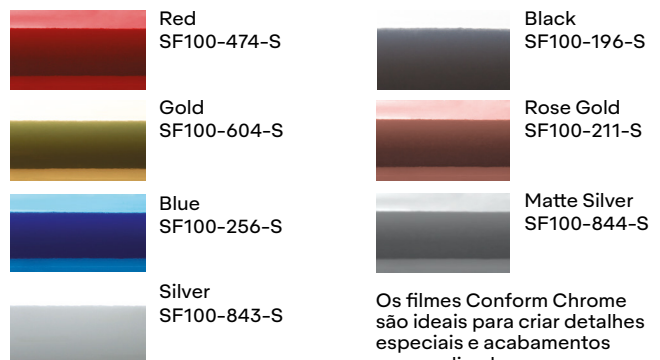

El portafolio también incluye acabados para atender a una variedad de aspectos deseados y efectos personalizados, incluyendo brillo, satin, mate, metálico, cromo, textura extrema y efectos especiales.

Satin Metallic

	Purple SW900-566-M
	Silver SW900-805-M
	Black Rock Grey SW900-823-M
	Safari Gold SW900-260-M
	Dark Basalt SW900-871-M
	Dark Grey SW900-854-M

Satin

	Carmine Red SW900-438-O		Light Blue SW900-633-O		White SW900-116-O
	Yellow SW900-224-O		Dark Blue SW900-682-O		Grey SW900-833-O
	Khaki Green SW900-712-O		Bubblegum Pink SW900-514-O		Black SW900-197-O

Matte

Matte Metallic

Diamond

Special Effects

Extreme Texture

ColorFlow™

Pearl

Conform Chrome

Os filmes Conform Chrome são ideais para criar detalhes especiais e acabamentos personalizados.

Informaciones del producto

- Durabilidad y desempeño excepcionales.
- Excelente conformabilidad alrededor de curvas y hendiduras.
- Más de 100 colores diferentes para personalizar y renovar la apariencia de su vehículo.
- Tecnología adhesiva patentada Easy Apply™ RS de Avery Dennison® para proporcionar reposicionamiento y deslizamiento, ahorrando tiempo valioso de instalación.
- Cubra grandes paneles usando solo una única pieza de material, reduciendo la necesidad de enmiendas.
- Disponible en rollos de 60" (Gloss, Matte, Metallic, Pearl, Satin y Carbon Fiber) y de rollos de 53" (Conform Chrome).