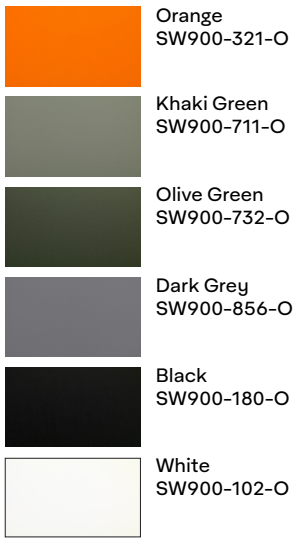

Matte

Matte Metallic

Diamond

Special Effects

Extreme Texture

ColorFlow™

Pearl

Conform Chrome

Os filmes Conform Chrome são ideais para criar detalhes especiais e acabamentos personalizados.